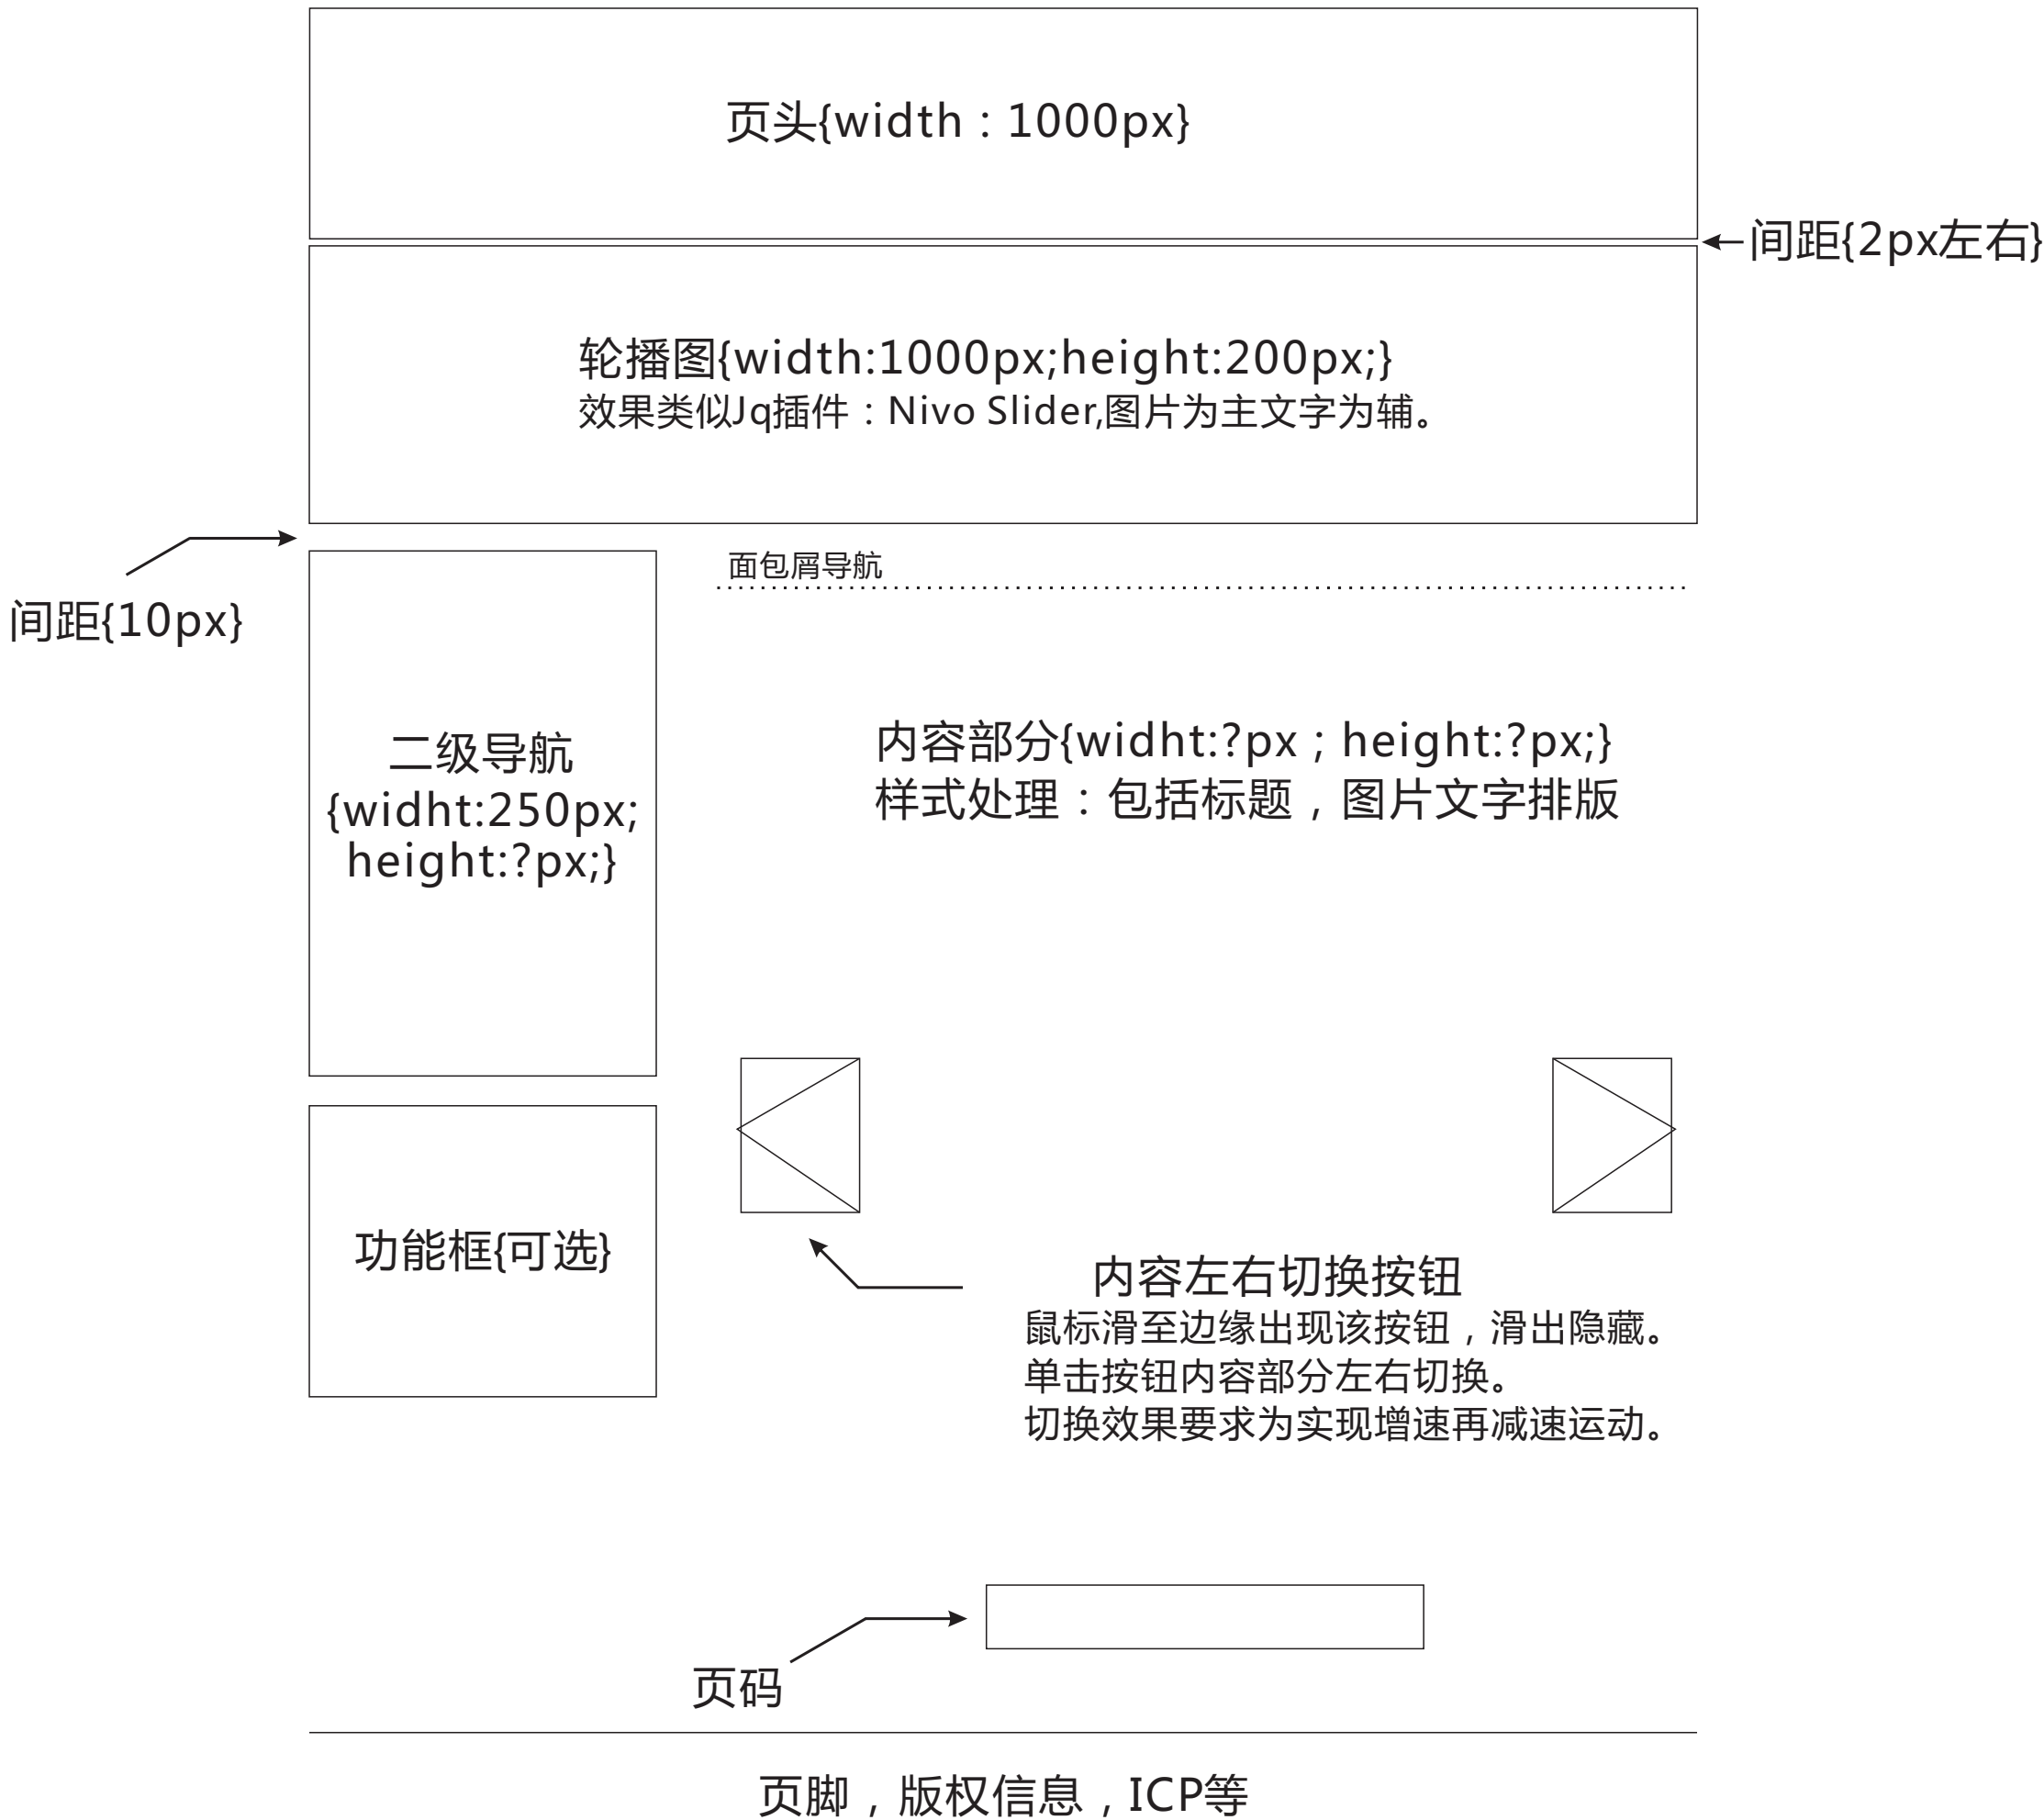

[关于DTSL]页面排版设计草稿

[产品中心]页面排版设计草稿

页头{width : 1000px}

轮播图{width:1000px;height:200px;}
效果类似Jq插件：Nivo Slider,图片为主文字为辅。

←间距{2px左右}

间距{10px}

折叠导航
{width:250px;
height:?px;}

功能框{可选}

面包屑导航

头型	全部	圆头	大沉头	小沉头	平头				
材质	全部	碳钢	铝合金	不锈钢					
铆接板厚	全部	1-5mm	5-10mm	10-15mm	15-20mm				
规格*尺寸	全部	M3*14	M4*20	M5*22	M6*35	M3*14	M3*14	M3*14	M3*14

已选择：碳钢 X 10-15mm X M6*35 X

产品图片	产品图片	产品图片
文字	文字	文字

产品图片	产品图片	产品图片
文字	文字	文字