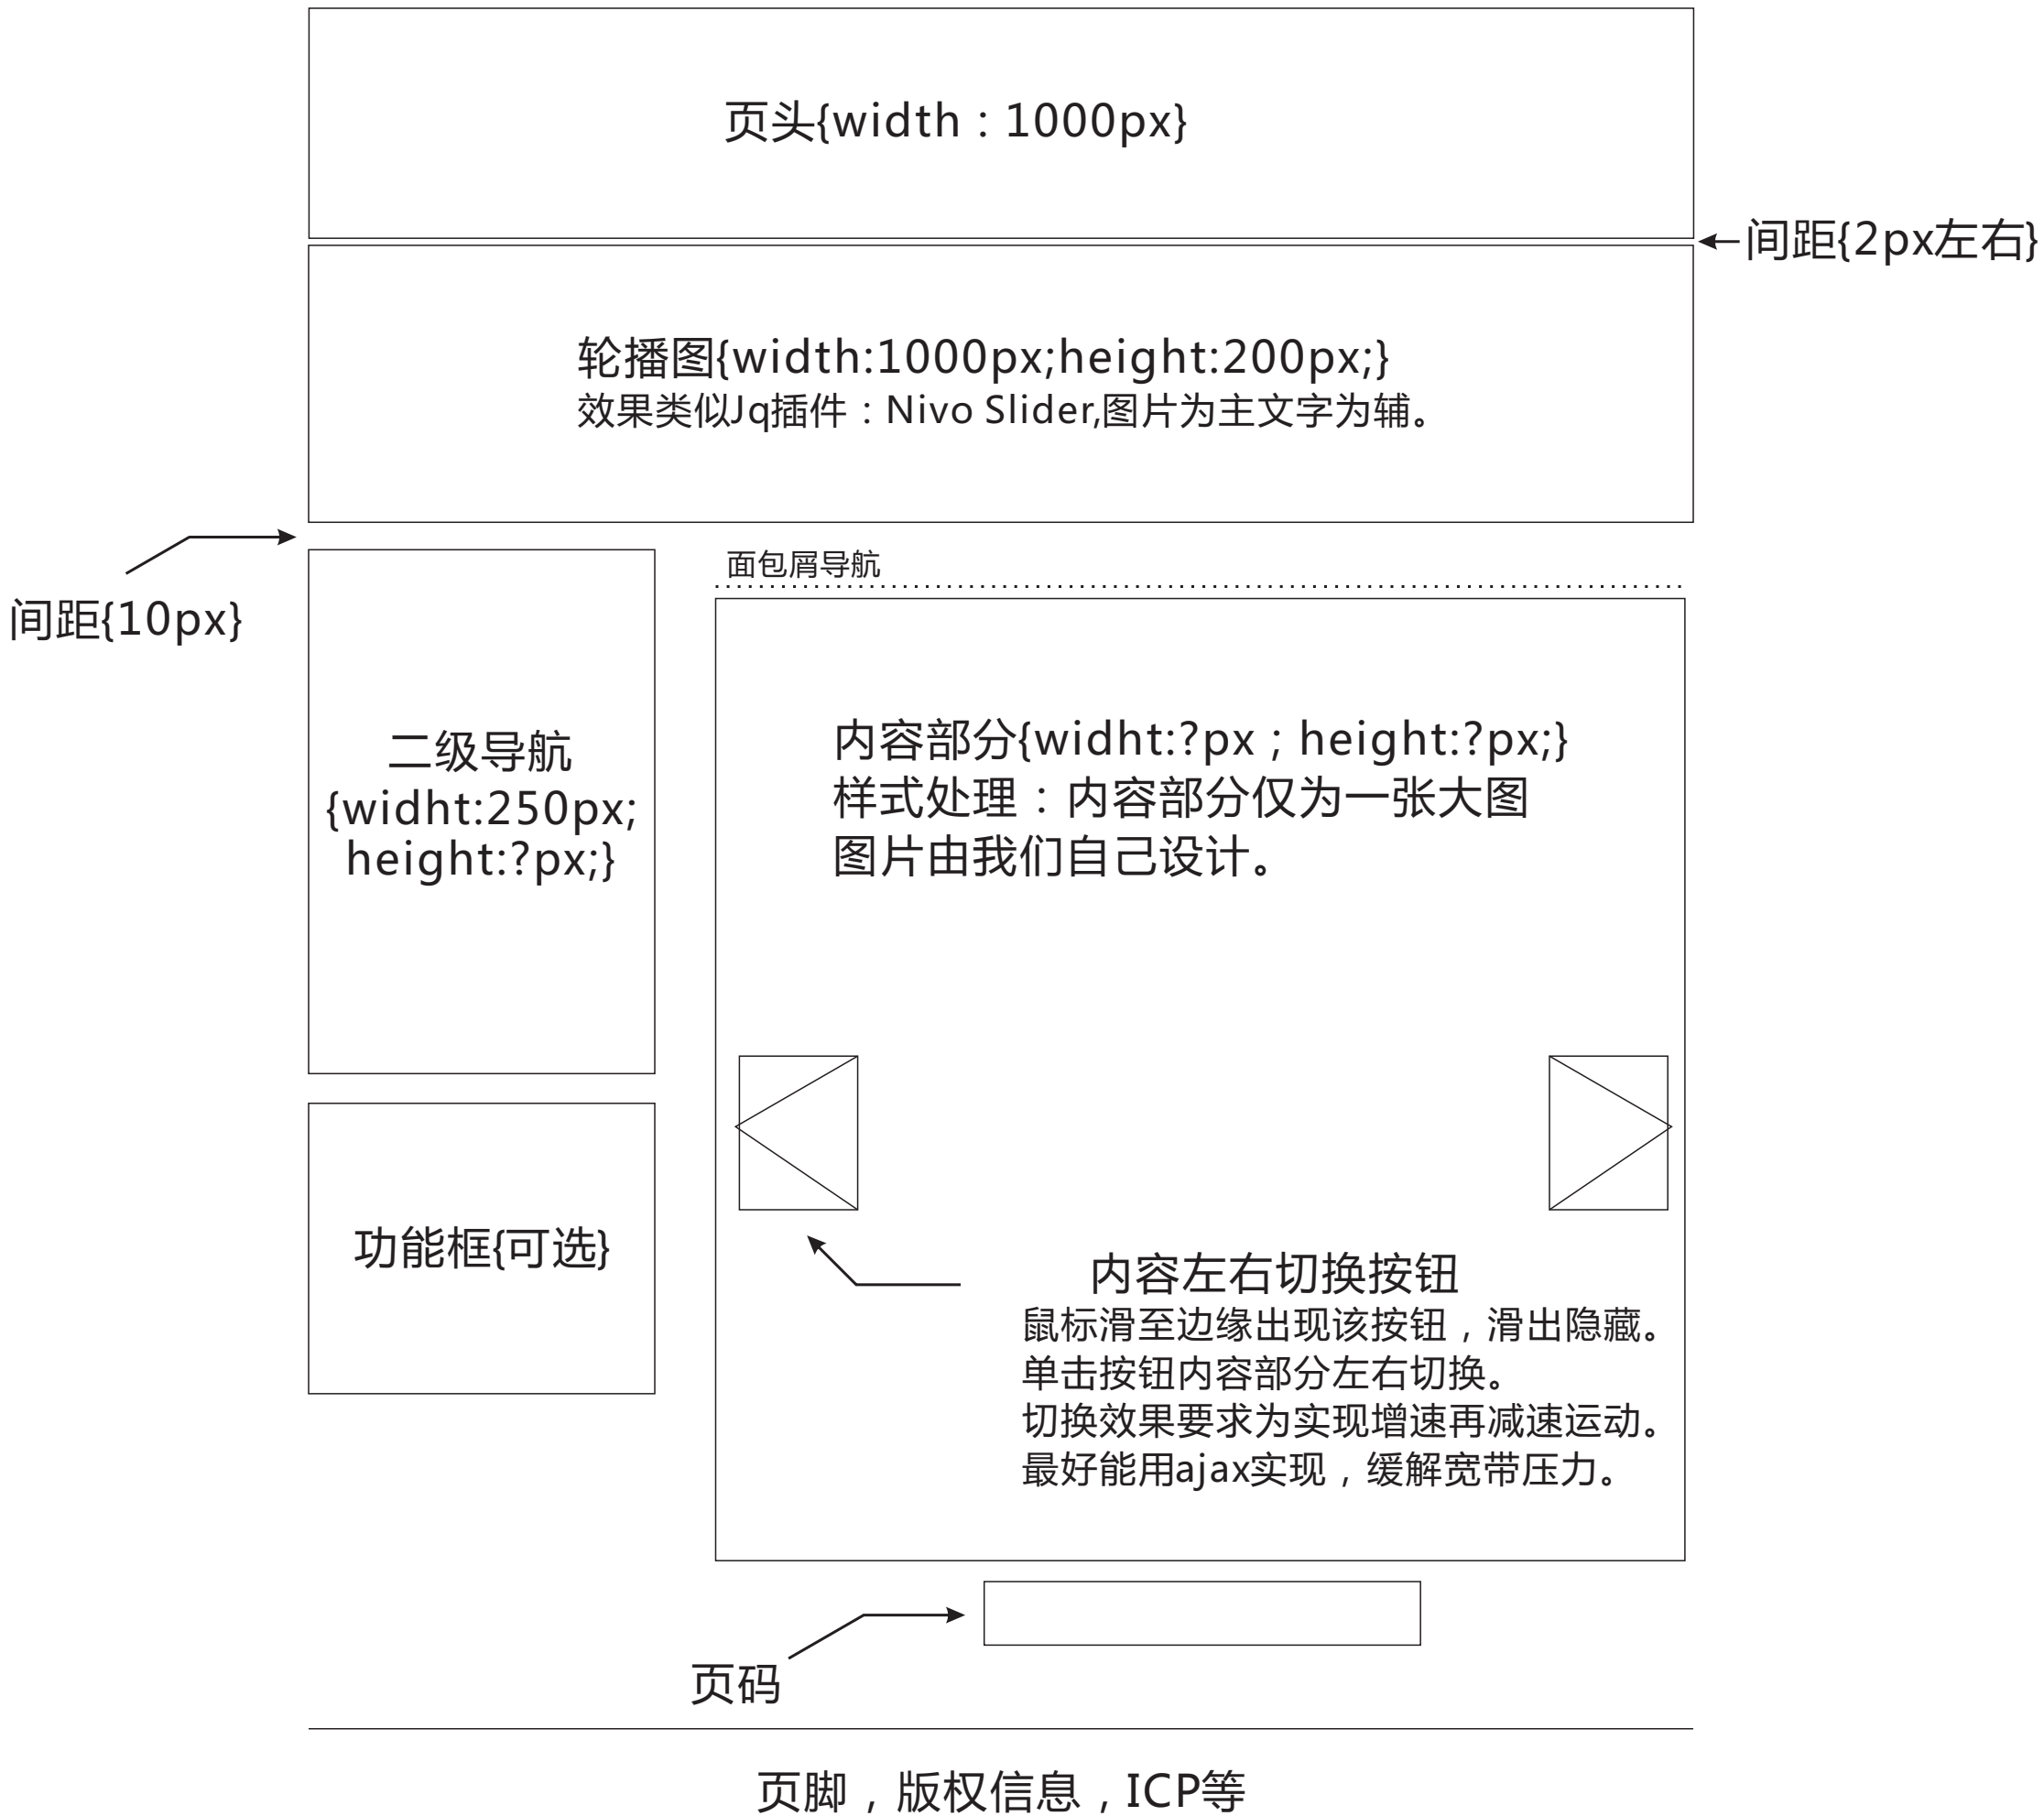

[解决方案]页面排版设计草稿