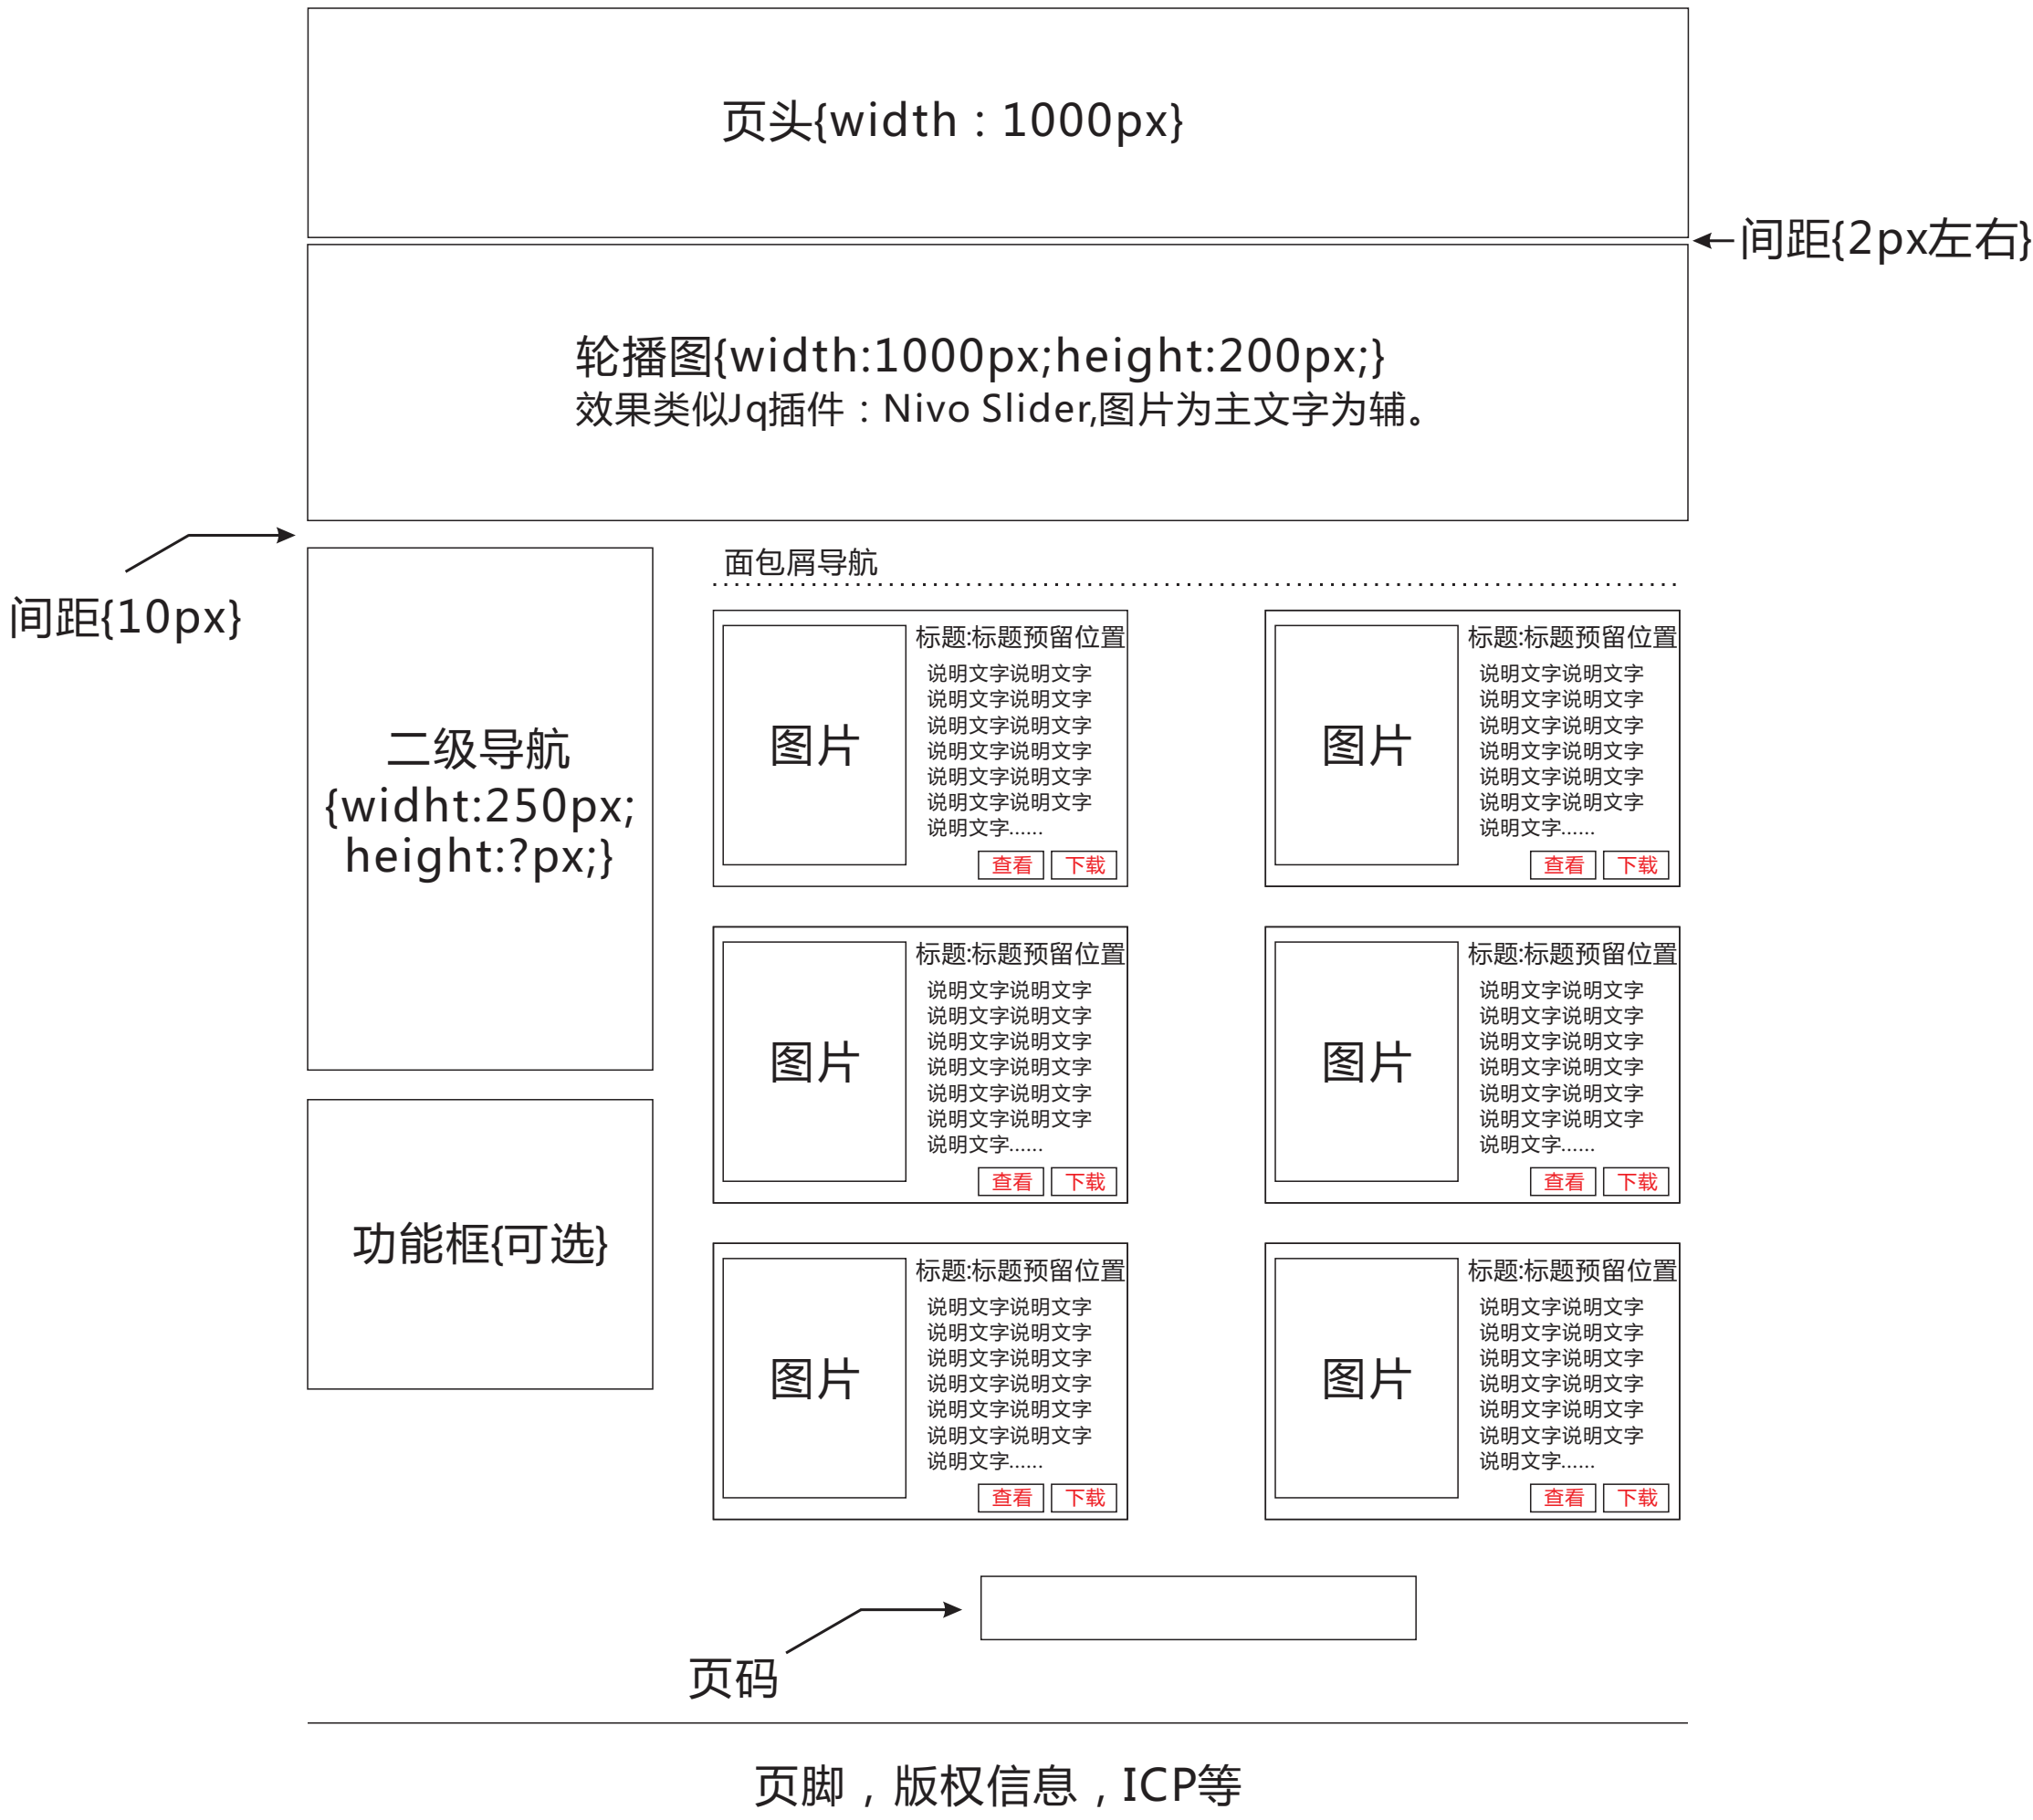

[资料中心]页面排版设计草稿