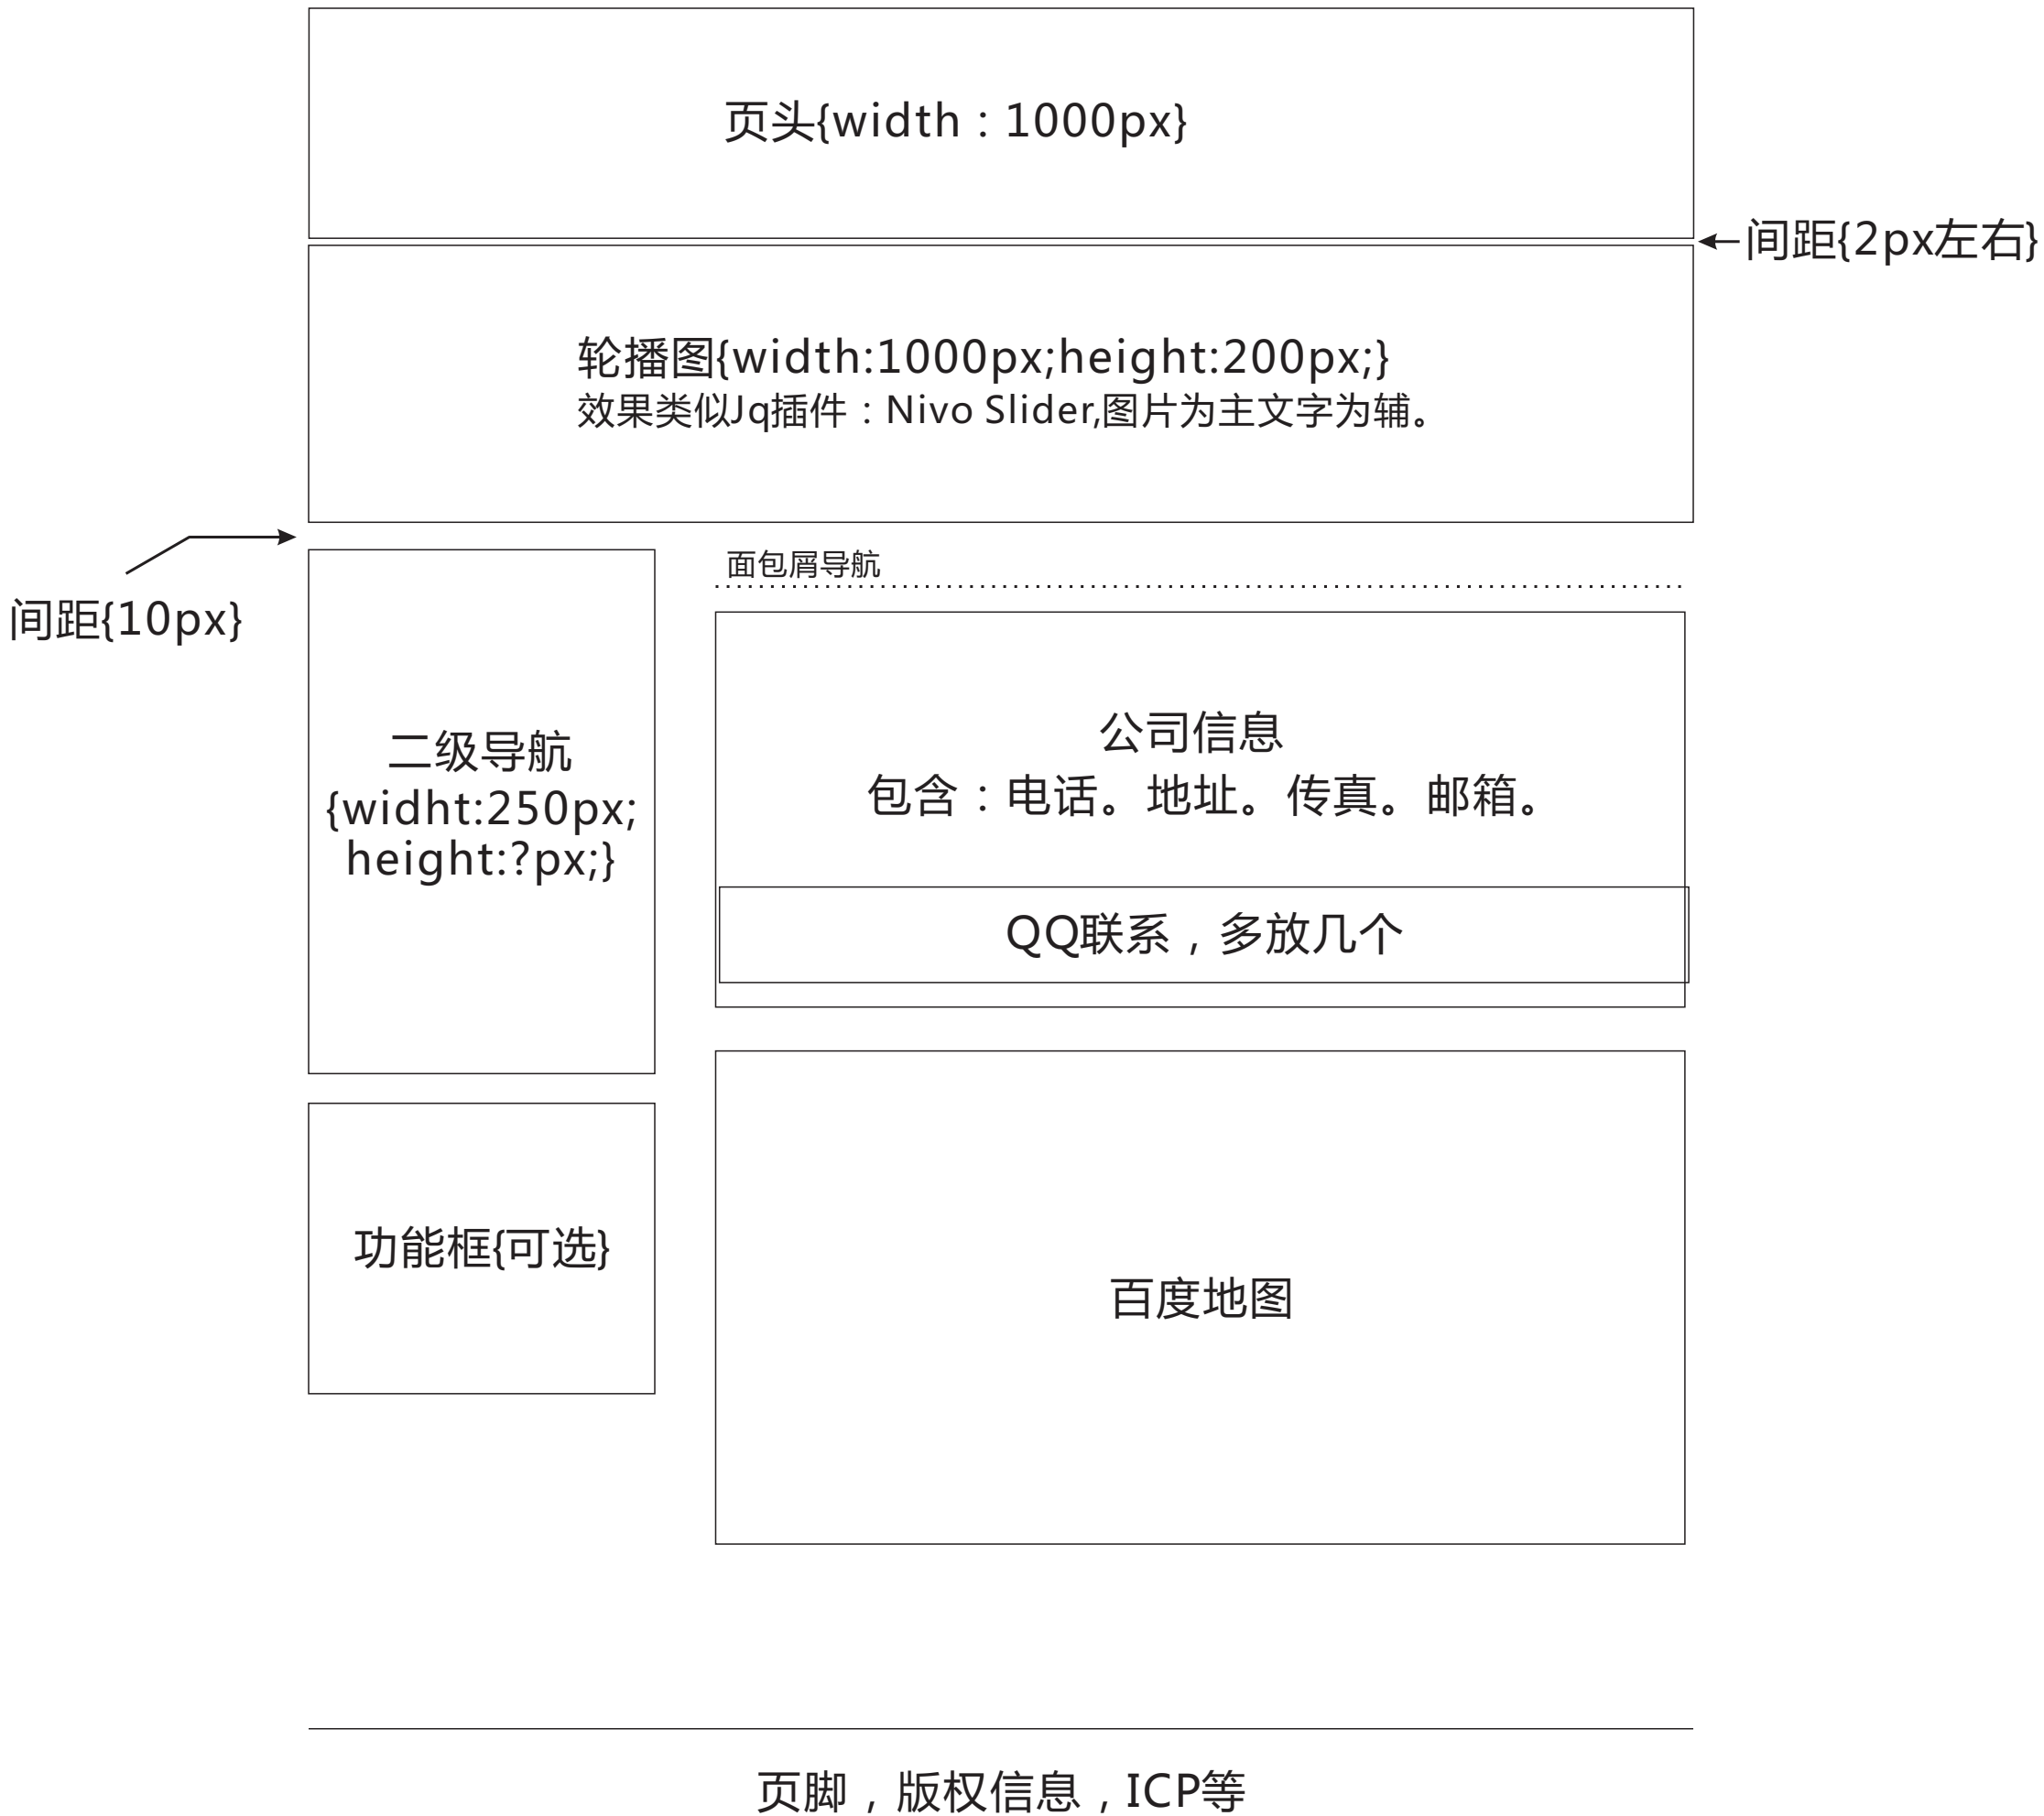

[联系我们-即时沟通]页面排版设计草稿